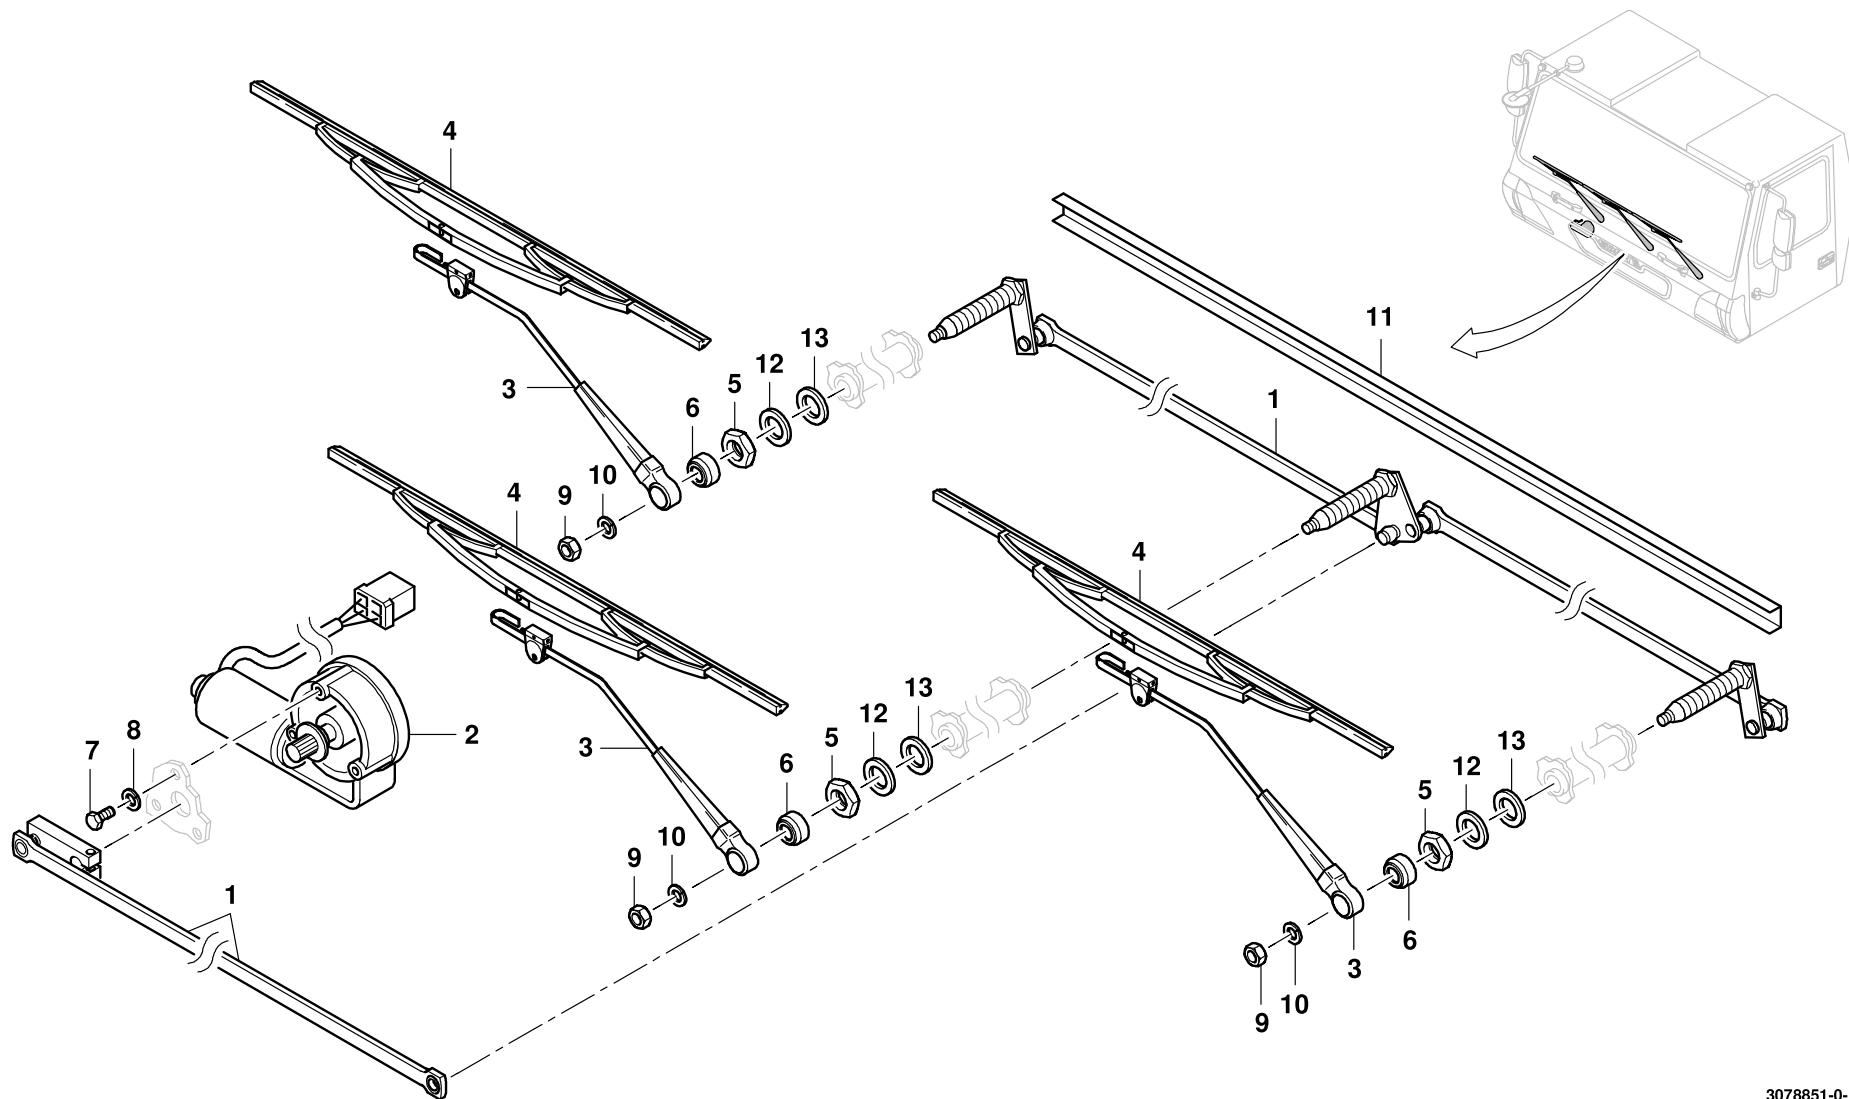

GROVESCHEIBENWISCHANLAGE
WINDSCREEN WIPERBILDТАFEL
PICTORIAL DISPLAY

04.12

3078851-ETL #

1/1

**GMK 3050
BE 550
G 231**

3078851-0-BL01-0412-3050